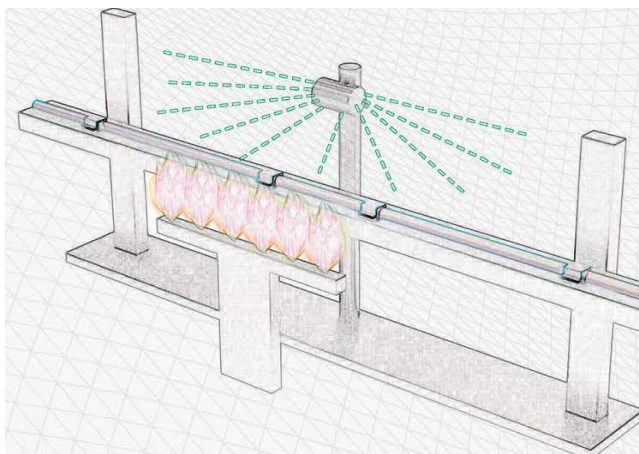

CAVI IN FIBRA OTTICA

FIBER types

- Singlemode ITU-T G.652D - IEC 60793-2-50 Type B.1.3
- Singlemode ITU-T G.657A1 - IEC 60793-2-50 Type B.1.3 and B.6.A
- Singlemode ITU-T G.657A2 / B2 - IEC 60793-2-50 Type B.1.3 and B.6.A&B
- Singlemode ITU-T G.657A1 / A2 / B2 Type 200micron
- Singlemode NZD ITU-T G.655E/656 - IEC 60793-2-50 Type B4/B5
- Multimode 62.5/125 OM1 IEC 60793-2-10 Type A1b
- Multimode 50/125 OM2 ITU-T G.651 IEC 60793-2-10 Type A1a.1
- Multimode 50/125 OM3 - ISO/IEC 11801 - IEC 60793-2-10 Type A1a.2
- Multimode 50/125 OM4 - ISO/IEC 11801 - IEC 60793-2-10 Type A1a.3